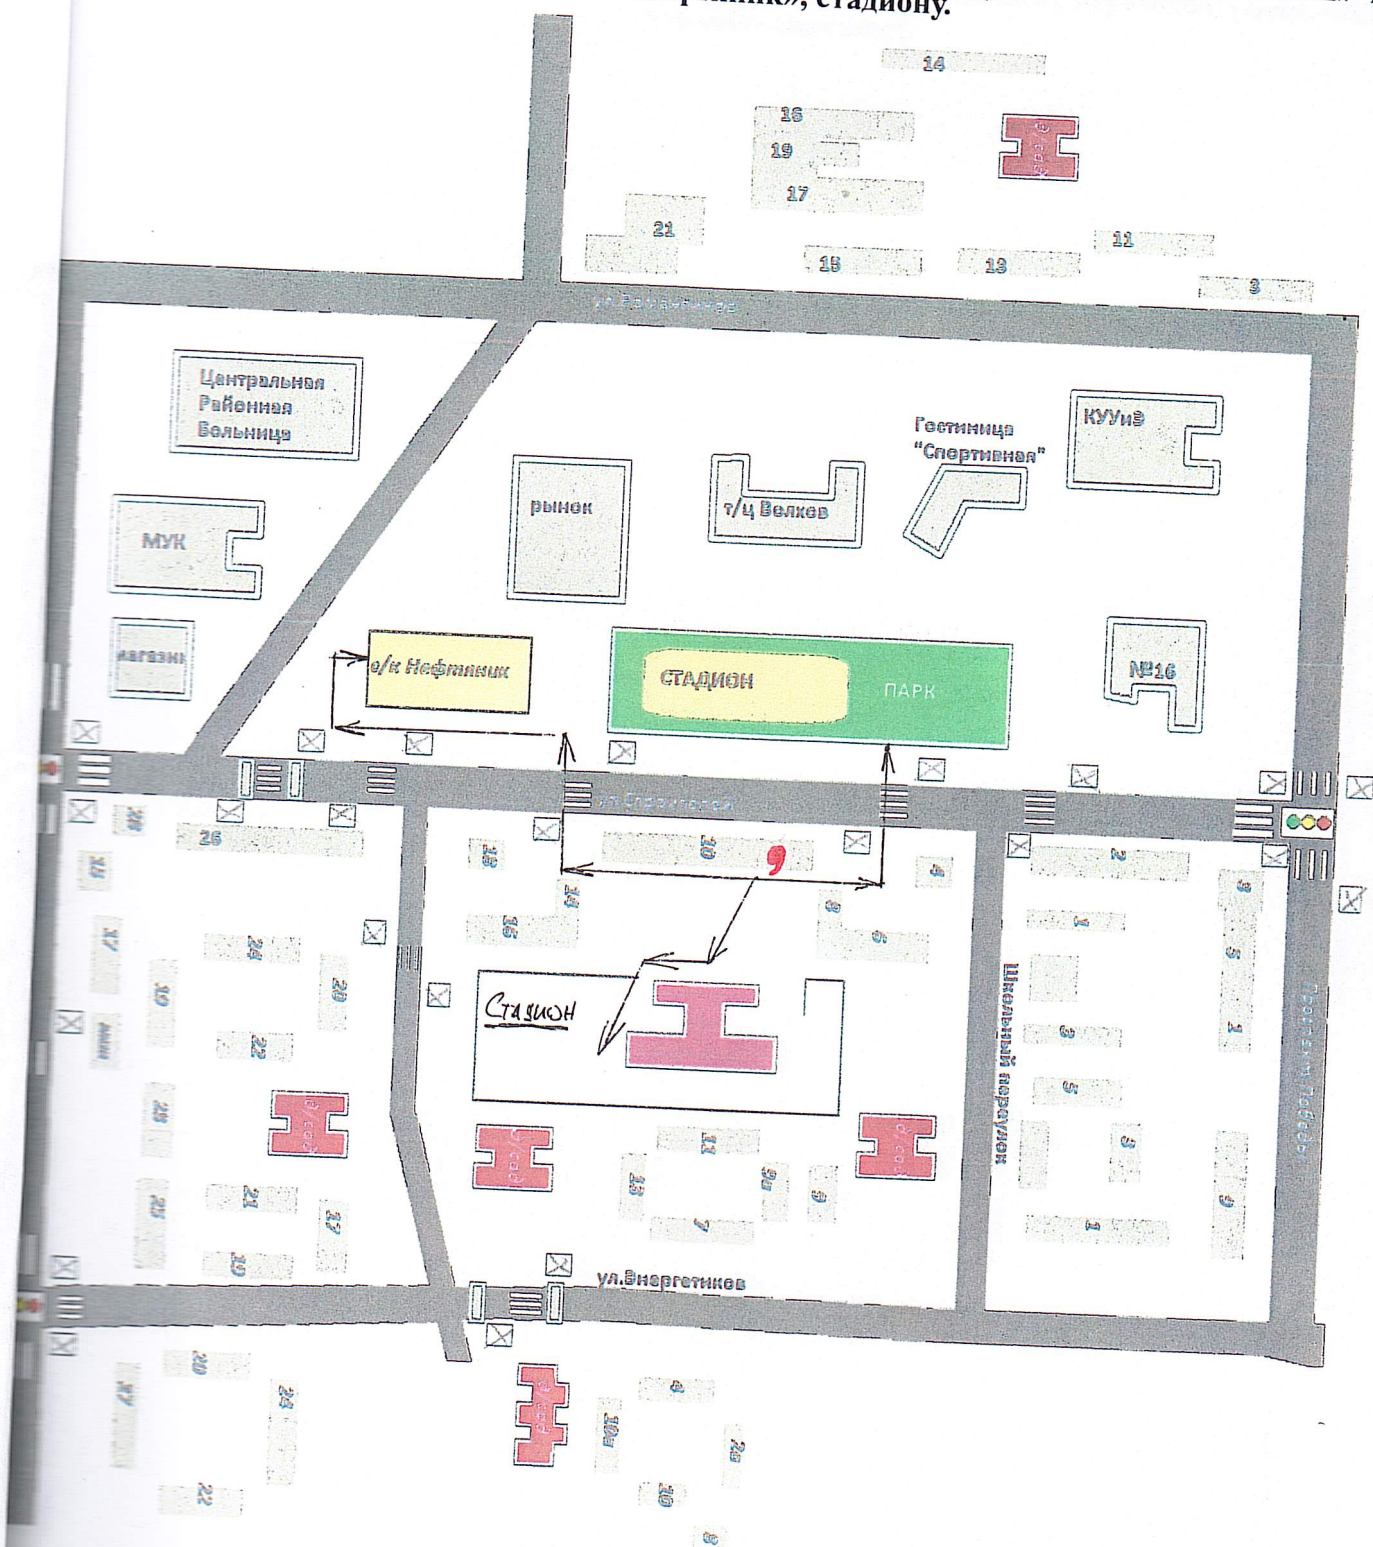

МАУДО «Киришская СШ»
1.2. маршруты движения организованных групп детей от МАУДО «Киришская СШ» к С/К «Нефтяник», стадиону.

Условные обозначения

- -жилая застройка
- -проезжая часть
- -искусственная неровность
- -МАУДО «Киришская СШ»
- -направление безопасного движения группы детей