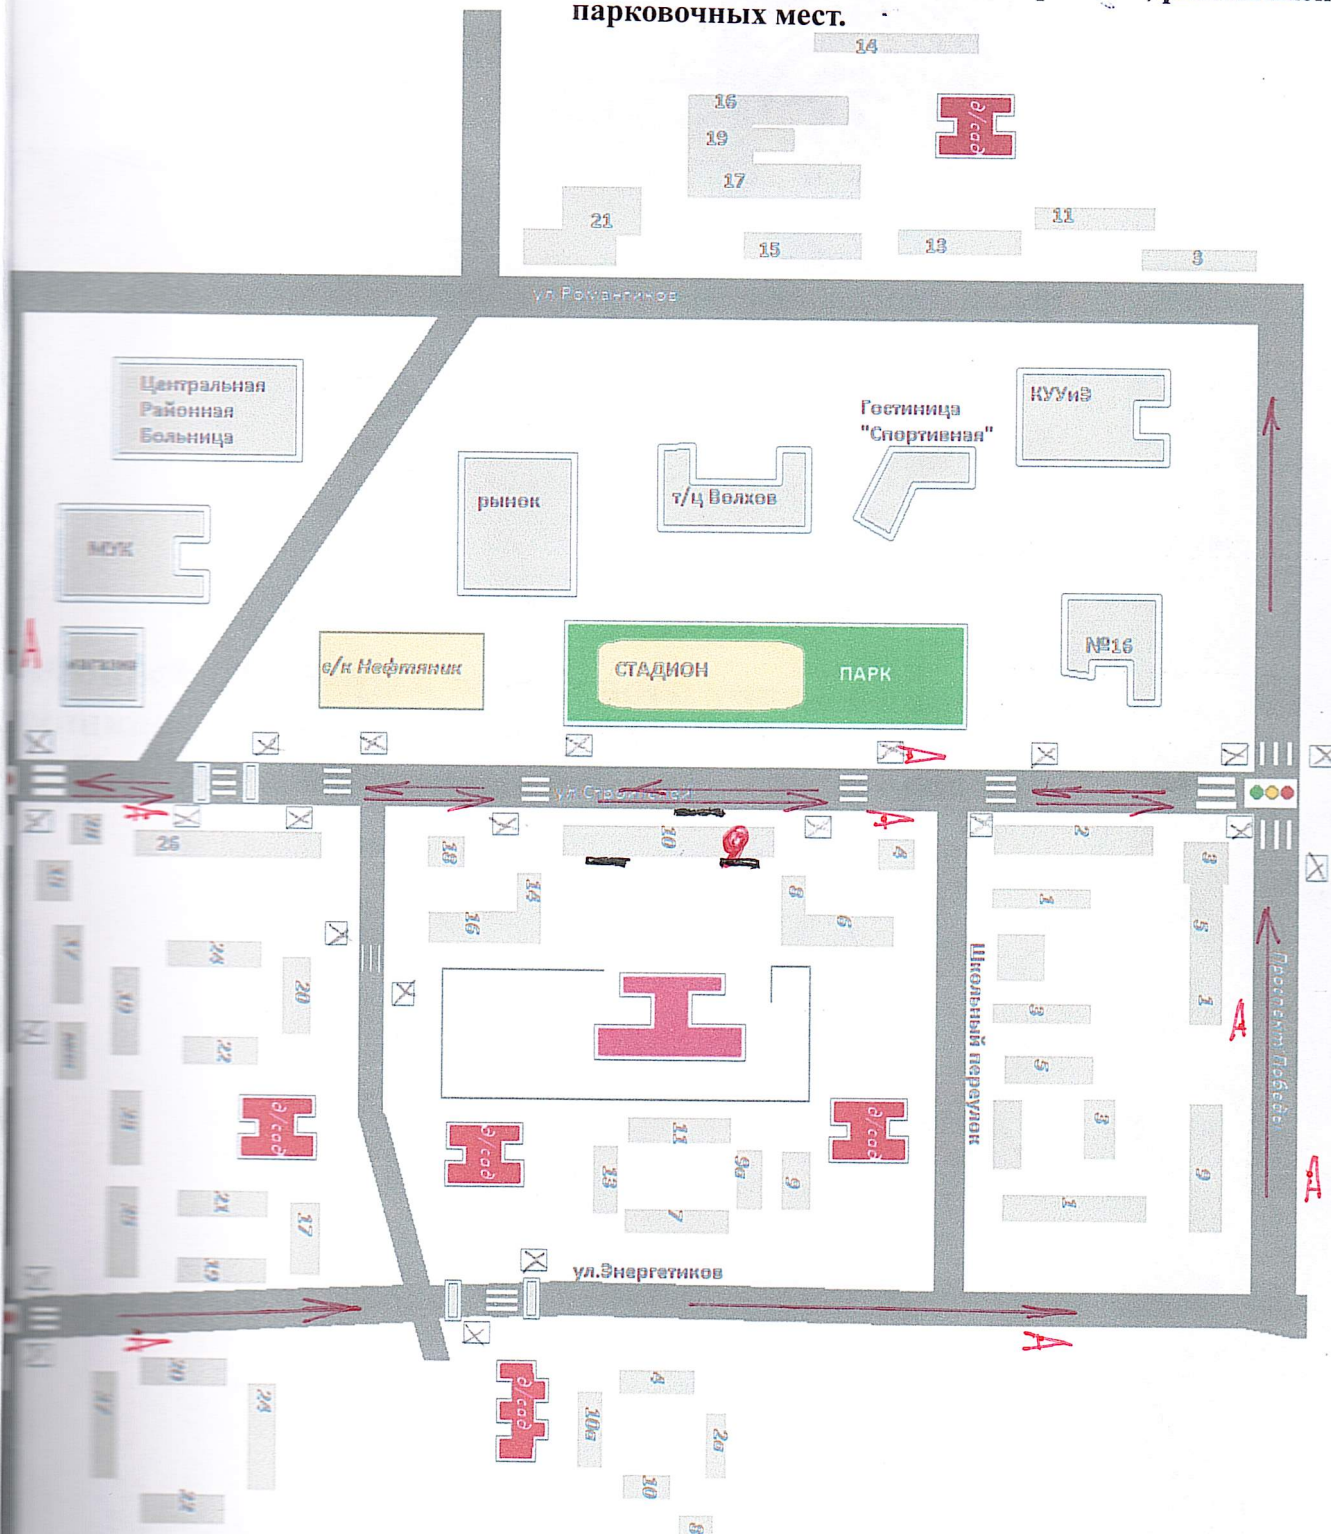

МАУДО «Киришская СШ»

1.3. маршрут движения автобуса от и до МАУДО «Киришская СШ», безопасное расположение остановок автобуса у ОУ, светофоров, пешеходных переходов, расположение парковочных мест.

Условные обозначения

- -знак «Пешеходный переход»
- -остановка автобуса
- -парковочное место
- -МАУДО «Киришская СШ»
- -маршрут движения автобуса